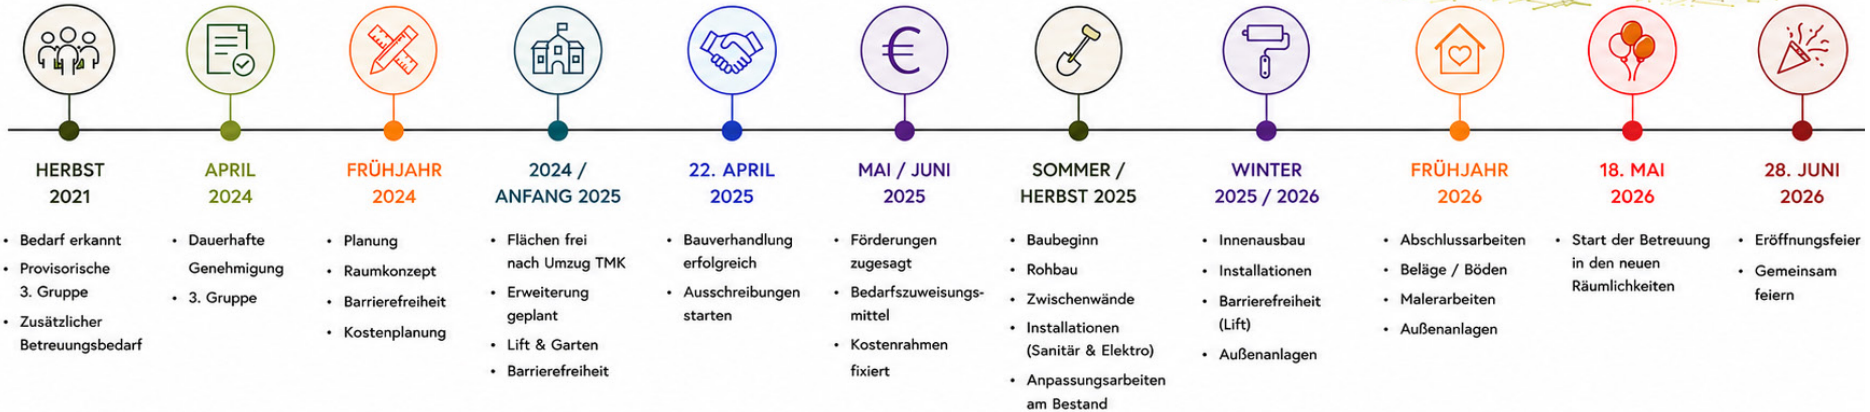

Erweiterung Kindergarten St. Aegidi

EIN PROJEKT FÜR UNSERE KINDER. FÜR DIE ZUKUNFT.

DIE WICHTIGSTEN HARDFACTS

 <p>NEUBAU 126,49 m²</p>	 <p>UMBAU 242,48 m²</p>	 <p>BARRIEREFREIHEIT Einbau Lift</p>	 <p>VORAUSSICHTLICHE GESAMTKOSTEN EUR 1,16 Mio. NETTO</p>
--	---	---	---

Gemeinsam für unsere Kinder.  